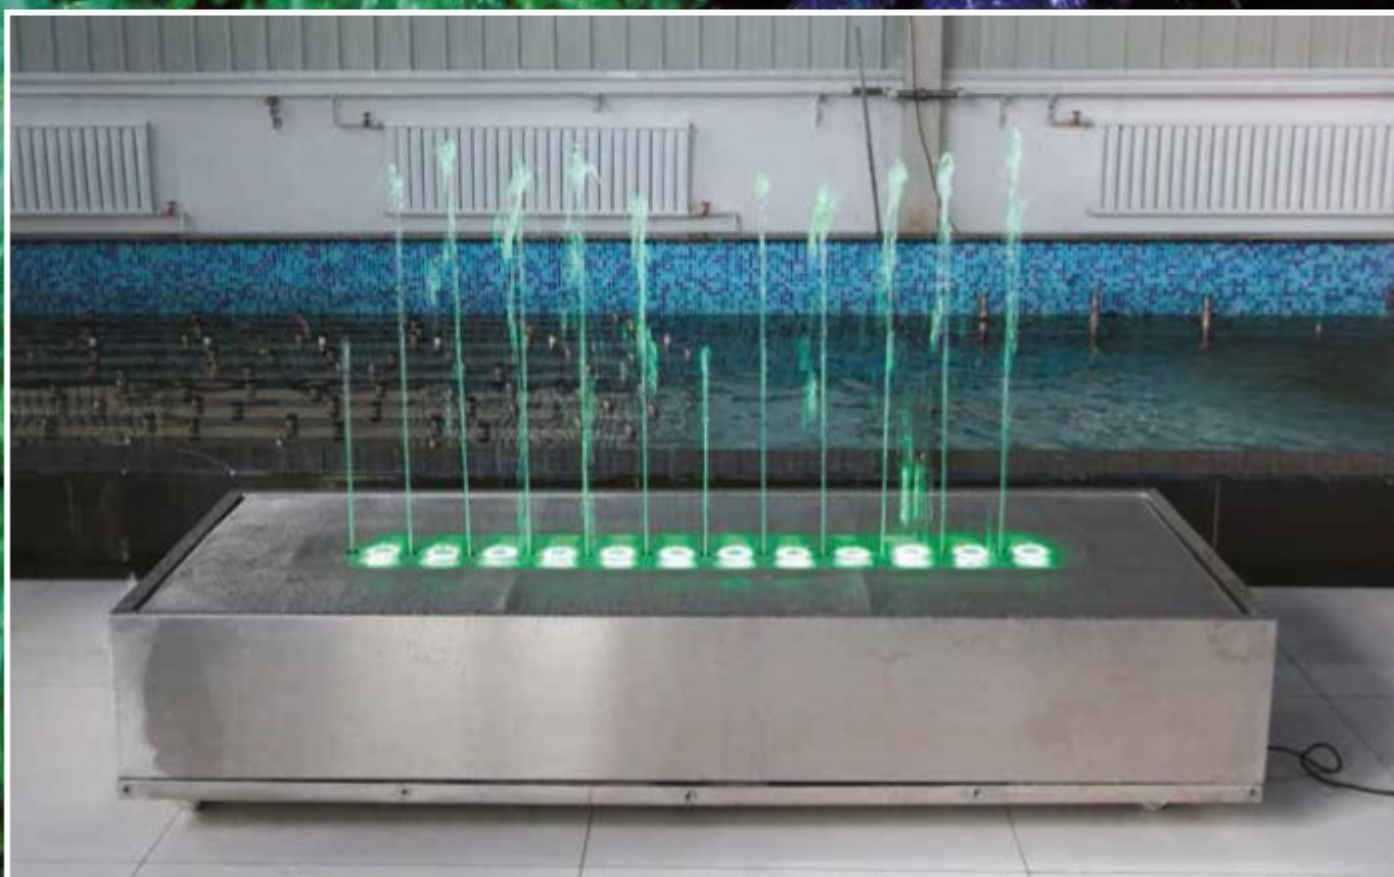

Упаковка, шт.	1
Габариты, мм	2100 x 1200 x 350
Вес, кг	301,50
Освещение, шт.	12
Насос, шт.	1
Мощность, кВт	0,58

Форсунки	Высота струи, м	Кол-во форсунок
Running Fountain	1,5	12

Пример функционирования фонтана